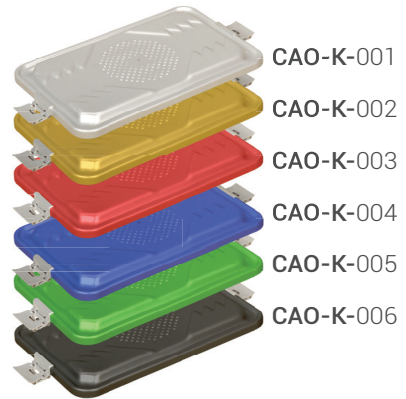

Filter Holder Lid/Tutuculu Kapak

- CAO-K-001
- CAO-K-002
- CAO-K-003
- CAO-K-004
- CAO-K-005
- CAO-K-006

Non Filter Holder Lid/Tutucusuz Kapak