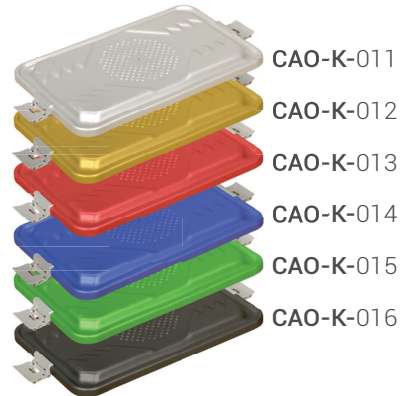

- CAO-K-011
- CAO-K-012
- CAO-K-013
- CAO-K-014
- CAO-K-015
- CAO-K-016

Bottom Perforated / Altan Delikli Konteynir

CAO-10-01 465x280x100 mm
CAO-13-01 465x280x135 mm
CAO-15-01 465x280x150 mm
CAO-20-01 465x280x200 mm