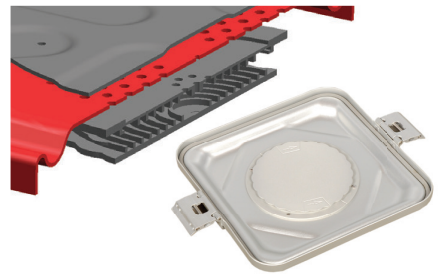

Dismountable Barrier Lid  
Sökülebilir Bariyer Kapak

CAK-BK1-001

CAK-BK1-002

CAK-BK1-003

CAK-BK1-004

CAK-BK1-005

CAK-BK1-006

Dismountable Washable Barrier System  
Sökülür-Takılır Temizlenebilen  
Kaset Bariyer Sistem