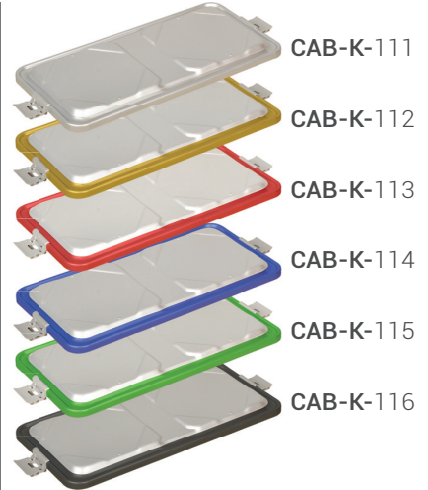

Guardian Lid/Gardiyan Kapak

Bottom Perforated
Altan Delikli Konteynir